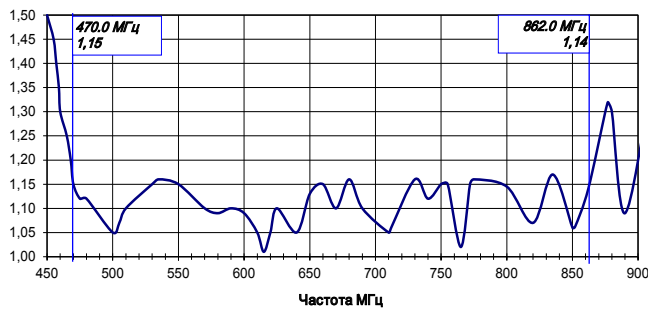

Описание

Широкополосная антенна ПТВГ-6 формирует круговую ДН. Антенна выполнена из полуволновых вибраторов, поставляется в защитном чехле. Конструкция антенны имеет посадочный фланец для крепления к конструкции башни.

Электрические параметры

Диапазон рабочих частот, МГц	470 -862
Поляризация линейная	горизонтальная
Сопrotивление, Ом	50
КУ, дБi	6,5 – 8,5
КСВн	≤ 1,17
Входная мощность, кВт	до 0,5
Входной разъем (по заказу)	7/16" DIN, 7/8" EIA, 35 x 15,2

КСВ

Механические параметры

Размеры, мм	1860 x 330 x 330
Вес антенны, кг	30
Материал панели	специальные сплавы алюминия
Материал защитных чехлов	пластик АВС